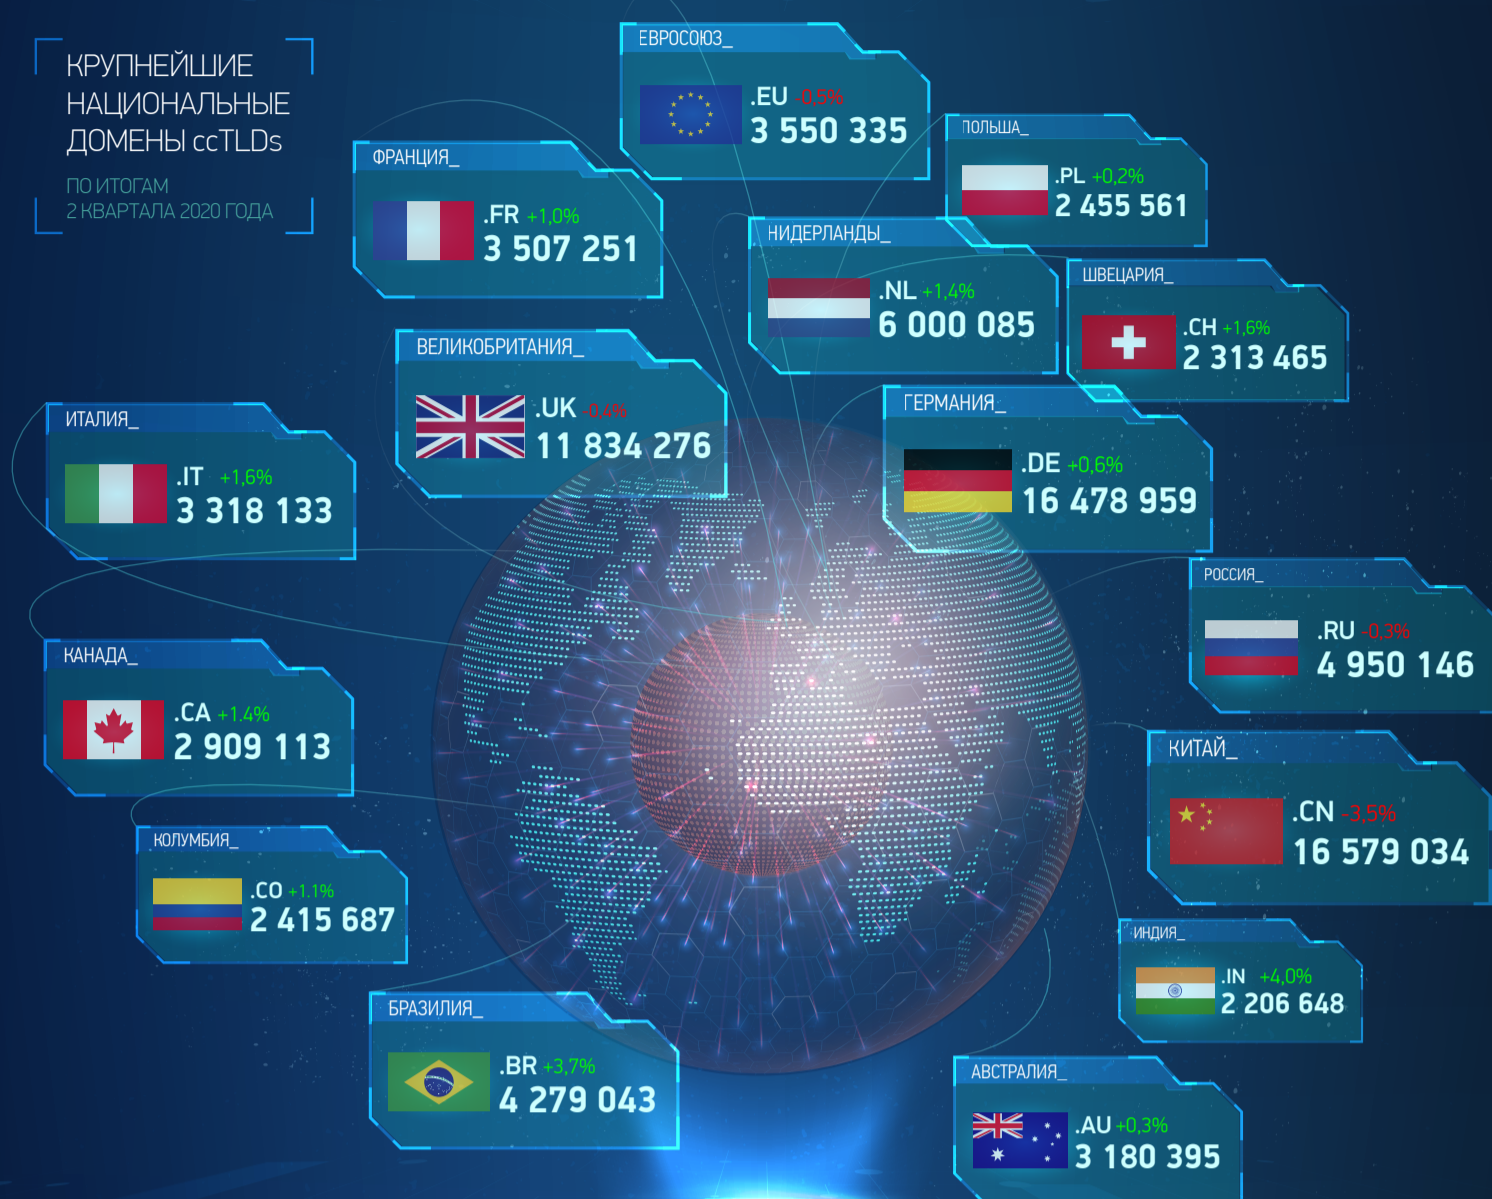

КООДИНАЦИОННЫЙ ЦЕНТР
ДОМЕНОВ .RU/.RF

cctld.ru кц.рф

МИРОВАЯ ДОМЕННАЯ СТАТИСТИКА

2 КВАРТАЛ 2020 ГОДА

КРУПНЕЙШИЕ НАЦИОНАЛЬНЫЕ ДОМЕНЫ ccTLDs

ПО ИТОГАМ
2 КВАРТАЛА 2020 ГОДА

ТОП-10 ДОМЕНОВ ВЕРХНЕГО УРОВНЯ gTLDs

ДЕЛЕГИРОВАННЫЕ ДОМЕНЫ ПО ИТОГАМ
2 КВАРТАЛА 2020 ГОДА

ТОП-10 NEW gTLDs, ПОПУЛЯРНЫХ У РОССИЯН

ДЕЛЕГИРОВАННЫЕ ДОМЕНЫ ПО ИТОГАМ 2 КВАРТАЛА 2020 ГОДА